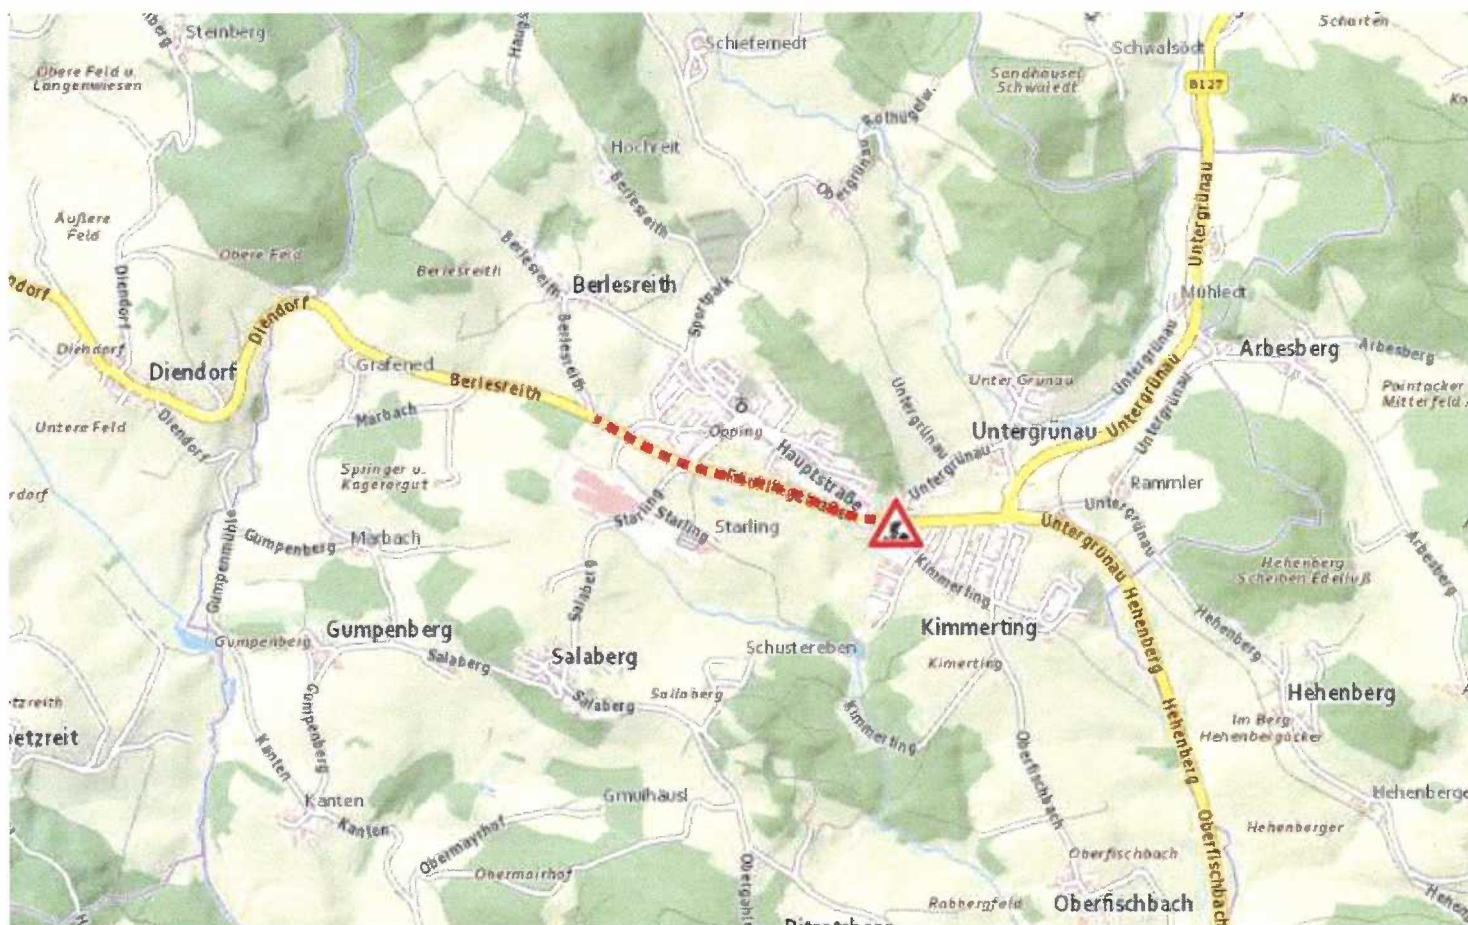

Aktuelle Verkehrsbehinderung

Abfragezeitpunkt: 25.07.2024 05:06

B38, Böhmerwaldstraße Böhmerwaldstraße: Im Gemeindegebiet von Oepping in beide Richtungen

Baustelle

von Montag, 15. Juli 2024 06:45 Uhr bis Freitag, 30. August 2024 12:45 Uhr

Beschreibung: zwischen Kilometer 159,2 (+50 Meter) und Kilometer 158,0 (+150 Meter)
Instandhaltungsarbeiten Verkehr wird wechselweise angehalten von Montag, 15. Juli 2024, 06.45 Uhr bis Freitag, 30. August 2024, 12.45 Uhr.

Weitere Informationen unter

Land OÖ - Straßenmeisterei Ulrichsberg

(+43 732) 77 20-44500

stm-ulrichsbg.post@ooe.gv.at

ooe-strasseninfo.post@ooe.gv.at

Sperre
am 31.07.2024 12⁰⁰ UHR - 02.08.2024 22⁰⁰ UHR
am 19.08.2024 06⁰⁰ UHR - 20.08.2024 22⁰⁰ UHR